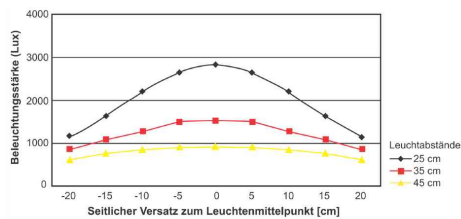

MAUL

Restposten: LED-Tischleuchte MAULstorm

- **EK (Energieeffizienzklasse): A**
- mit 48 LED, 6500 Kelvin, tageslichtweiß
- diese Leuchte enthält eingebaute LED-Lampen. Die Lampen können nicht ausgetauscht werden
- Lebensdauer der LED über 15.000 Stunden
- Lichtstrom: 420 Lumen
- Lichtausbeute: 68 Lm/W
- Lichtstärke: 1.500 Lux / 35 cm
- Mindest-Farb wiedergabewert: 70 Ra
- Ersatz für 37 W
- Verbrauch: 7 kWh/1000h
- extrem niedriger Energieverbrauch mit ca. 7 Watt
- über 1.500 Lux Lichtstärke bei 350 mm Abstand
- Arm und Leuchtenkopf aus Aluminium und Kunststoff
- Armlänge ca. 400 mm
- Höhe in normaler Arbeitsstellung 430 mm
- Leuchtenkopf, ca. 130 x 110 mm, dreh- und neigbar
- stabiler Standfuß, aus Kunststoff, mit Beschwerungseinlage und schreibetischschonender Unterlage
- Kabellänge ca. 1,75 m, Schutzklasse II (Eurosteckernetzteil)

*** Verpackung beschädigt ***

*** Produkt in Ordnung ***

LED-Tischleuchte MAULstorm, schwarz

Beleuchtungsstärke in Abhängigkeit vom Abstand

Produkt	Ausführung	Farbe	Leistung	Farbtemperatur	Spannung Leuchtmittel	EK	Hersteller-Nummer	Bestell-Nummer
Restposten: LED-Tischleuchte MAULstorm	Standfuß	schwarz		6.500 K	220-240 V	A	82009-90	19396