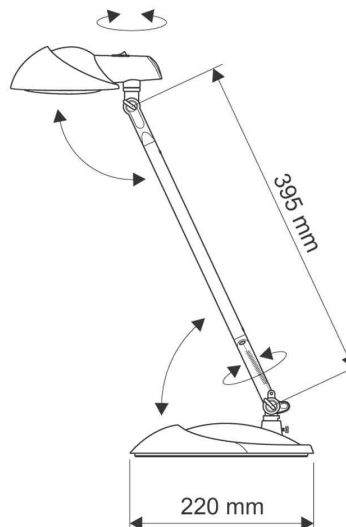

MAUL

Restposten: LED-Tischleuchte MAULstorm

- **EK (Energieeffizienzklasse): A**
- mit 48 LED, 6500 Kelvin, tageslichtweiß
- diese Leuchte enthält eingebaute LED-Lampen. Die Lampen können nicht ausgetauscht werden
- Lebensdauer der LED über 15.000 Stunden
- Lichtstrom: 420 Lumen
- Lichtausbeute: 68 Lm/W
- Lichtstärke: 1.500 Lux / 35 cm
- Mindest-Farb wiedergabewert: 70 Ra
- Ersatz für 37 W
- Verbrauch: 7 kWh/1000h
- extrem niedriger Energieverbrauch mit ca. 7 Watt
- über 1.500 Lux Lichtstärke bei 350 mm Abstand
- Arm und Leuchtenkopf aus Aluminium und Kunststoff
- Armlänge ca. 400 mm
- Höhe in normaler Arbeitsstellung 430 mm
- Leuchtenkopf, ca. 130 x 110 mm, dreh- und neigbar
- stabiler Standfuß, aus Kunststoff, mit Beschwerungseinlage und schreibetischschonender Unterlage
- Kabellänge ca. 1,75 m, Schutzklasse II (Eurosteckernetzteil)

*** Verpackung beschädigt ***

*** Produkt in Ordnung ***

LED-Tischleuchte MAULstorm, schwarz

Beleuchtungsstärke in Abhängigkeit vom Abstand

Produkt	Ausführung	Farbe	Leistung	Farbtemperatur	Spannung Leuchtmittel	EK	Hersteller-Nummer	Bestell-Nummer
Restposten: LED-Tischleuchte MAULstorm	Standfuß	schwarz		6.500 K	220-240 V	A	82009-90	19396